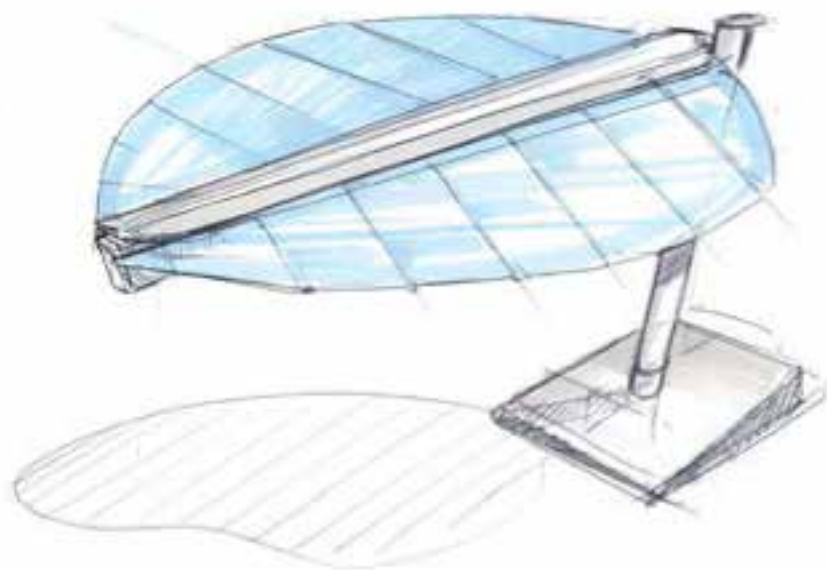

18

LEAF by HEATSAIL