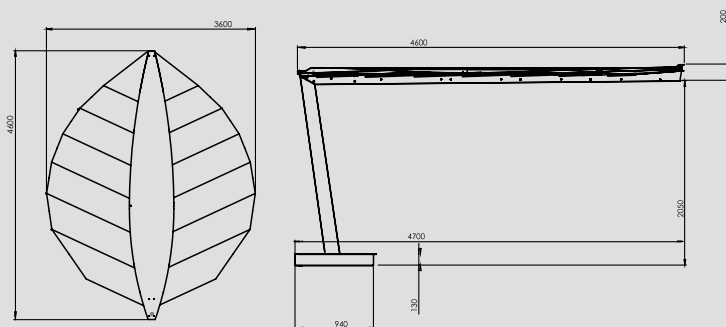

Aan / Uit - Looptijd - Intermitterend - Klok

Afmetingen

Lengte	460 cm
Breedte	360 cm
Hoogte	225 cm

Technische specificaties

Verwarming	3000 Watt
Verlichting	94 Watt
Verneveling	150 Watt

Touch panel functies