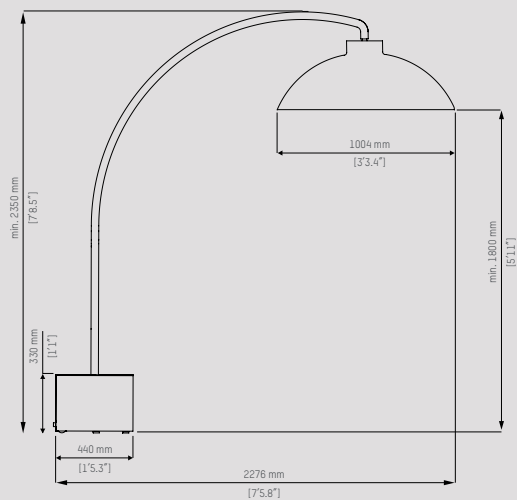

Dimensions

Diamètre coupole	100 cm
	3'3.4"
Hauteur coupole	38 cm
	1'3"
Pied	44 x 44 x 33 cm
	1'5.3" x 1'5.3" x 1'1"

Spécifications techniques

Consommation	3.22 kWh
Chaleur	3100 Watt
Lumière	120 Watt

Portée jusqu'à 5 mètres

Couleurs

Le DOME est disponible en deux couleurs standard et en option dans toutes les couleurs RAL résistantes à la chaleur.