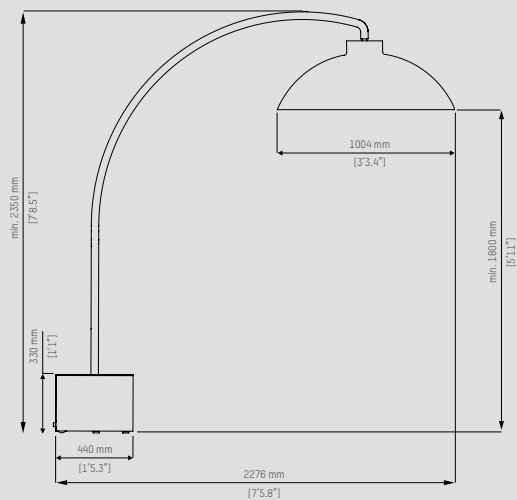

Dimensiones

Diámetro de la cubierta	100 cm
	3'3.4"
Altura de la cubierta	38 cm
	1'3"
Base	44 x 44 x 33 cm
	1'5.3" x 1'5.3" x 1'1"

Especificaciones técnicas

Consumo	3,22 kWh
Calefacción	3100 vatios
Iluminación	120 vatios

Alcance de la radiación de hasta 5 metros

Colores

La colección DOME está disponible en dos colores estándar y, opcionalmente, en todos los colores RAL resistentes al calor.